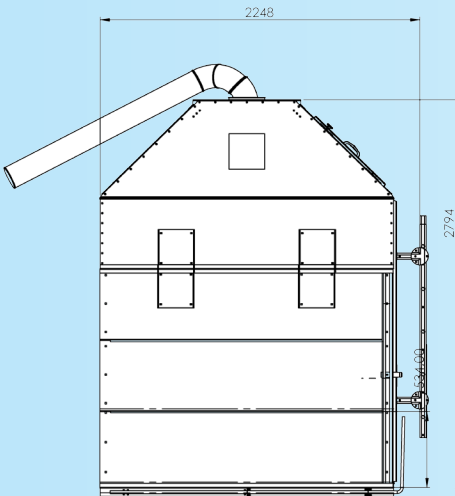

Vakiovarusteet

- Etukuormajasovite
- Iso tyhjennysluukku
- Valvontalasi
- Miesluukku katossa
- 250mm yhde roskaputkelle, poistoilmaputki 160mm