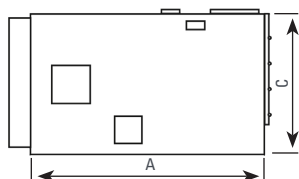

Modelis	HB310
Platums [cm]	380
Garums [cm]	220
Augstums [cm]	229
Svars [kg]	2 350
Jauda [kW]	310
Gaisa plūsma [m ³ / h]	15 500
Degvielas tvertne [l]	2 800
Deglis [modelis]	KP26H

SAZINIETIES AR MUMS!

www.mepu.fi/lv