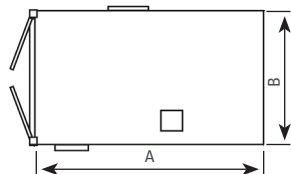

Modelis	HB310
Platums [cm]	380
Garums [cm]	220
Augstums [cm]	229
Svars [kg]	2 350
Jauda [kW]	310
Gaisa plūsma [m ³ / h]	15 500
Degvielas tvertne [l]	2 800
Deglis [modelis]	KP26H

SAZINIETIES AR MUMS!

www.mepu.fi/lv